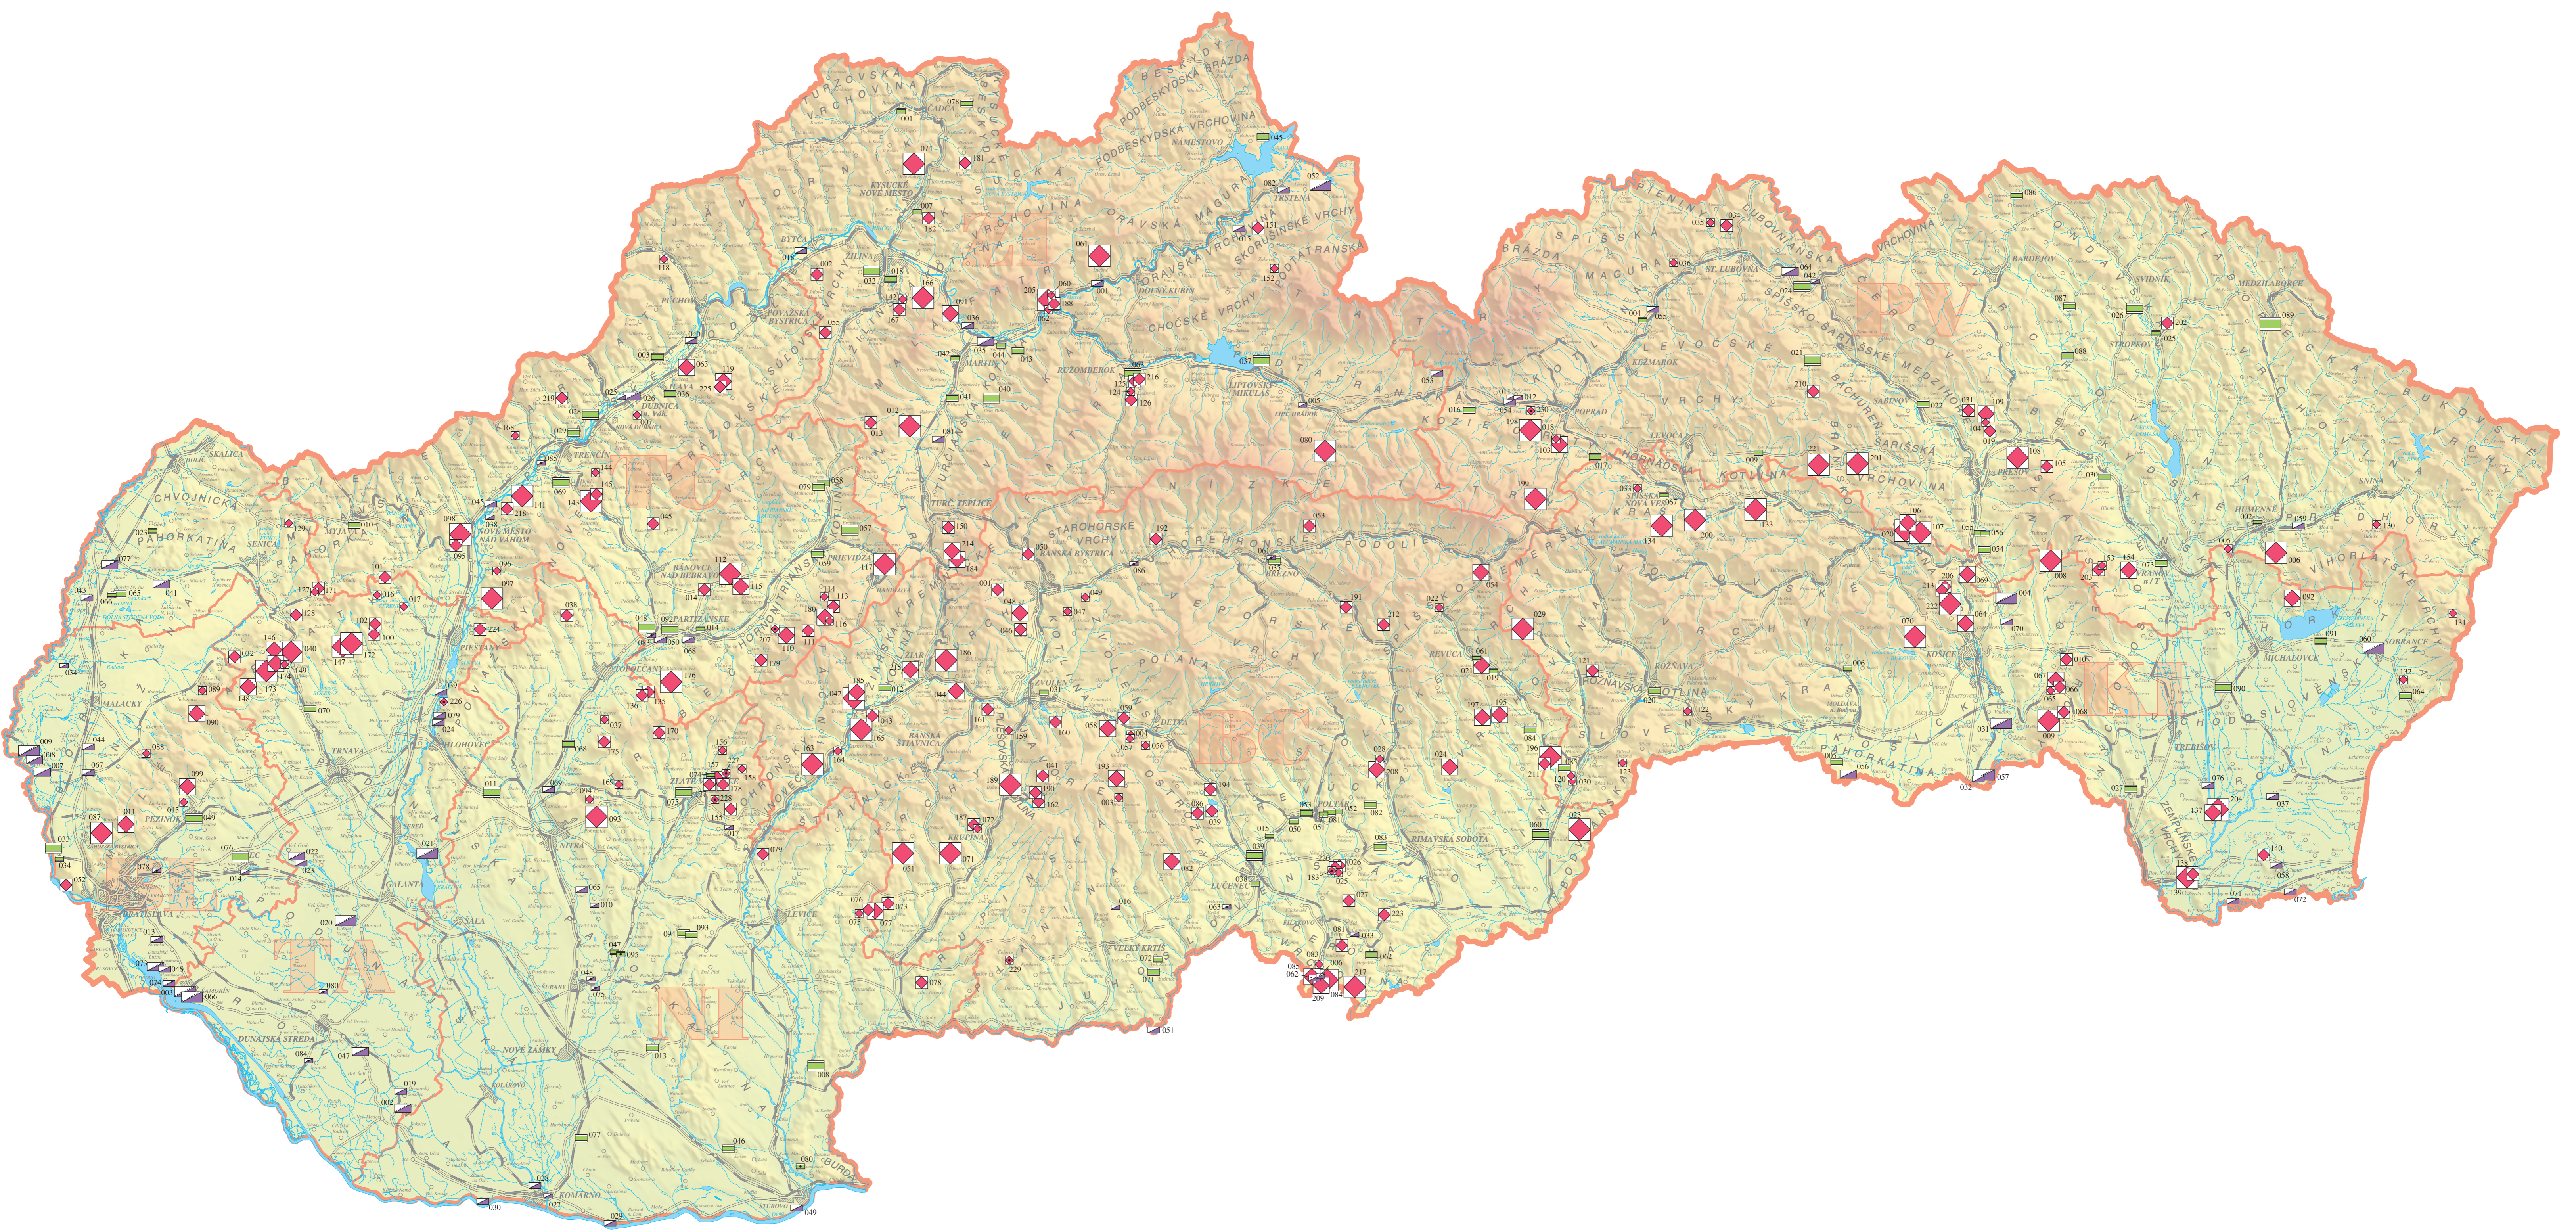

STAVEBNÉ SUROVINY SLOVENSKA CONSTRUCTION MATERIALS OF SLOVAKIA

Zostavili / Compiled by: J. Zuberec, M. Tréger a P. Baláž, 2004

1 : 500 000

401 STAVEBNÉ KAMENÉ
CONSTRUCTION STONE

VEKOST LŮDKOVÉHO OBJEKTU
MINERAL DEPOSIT MAGNITUDE

A	B	C	D	E
□	□	□	□	□
□	□	□	□	□
□	□	□	□	□
□	□	□	□	□

A - velké ložisko
large deposit
B - střední ložisko
medium deposit
C - malé ložisko
small deposit
D - ložiskový výskyt
deposit occurrence
E - výskyt výskyt
deposit occurrence