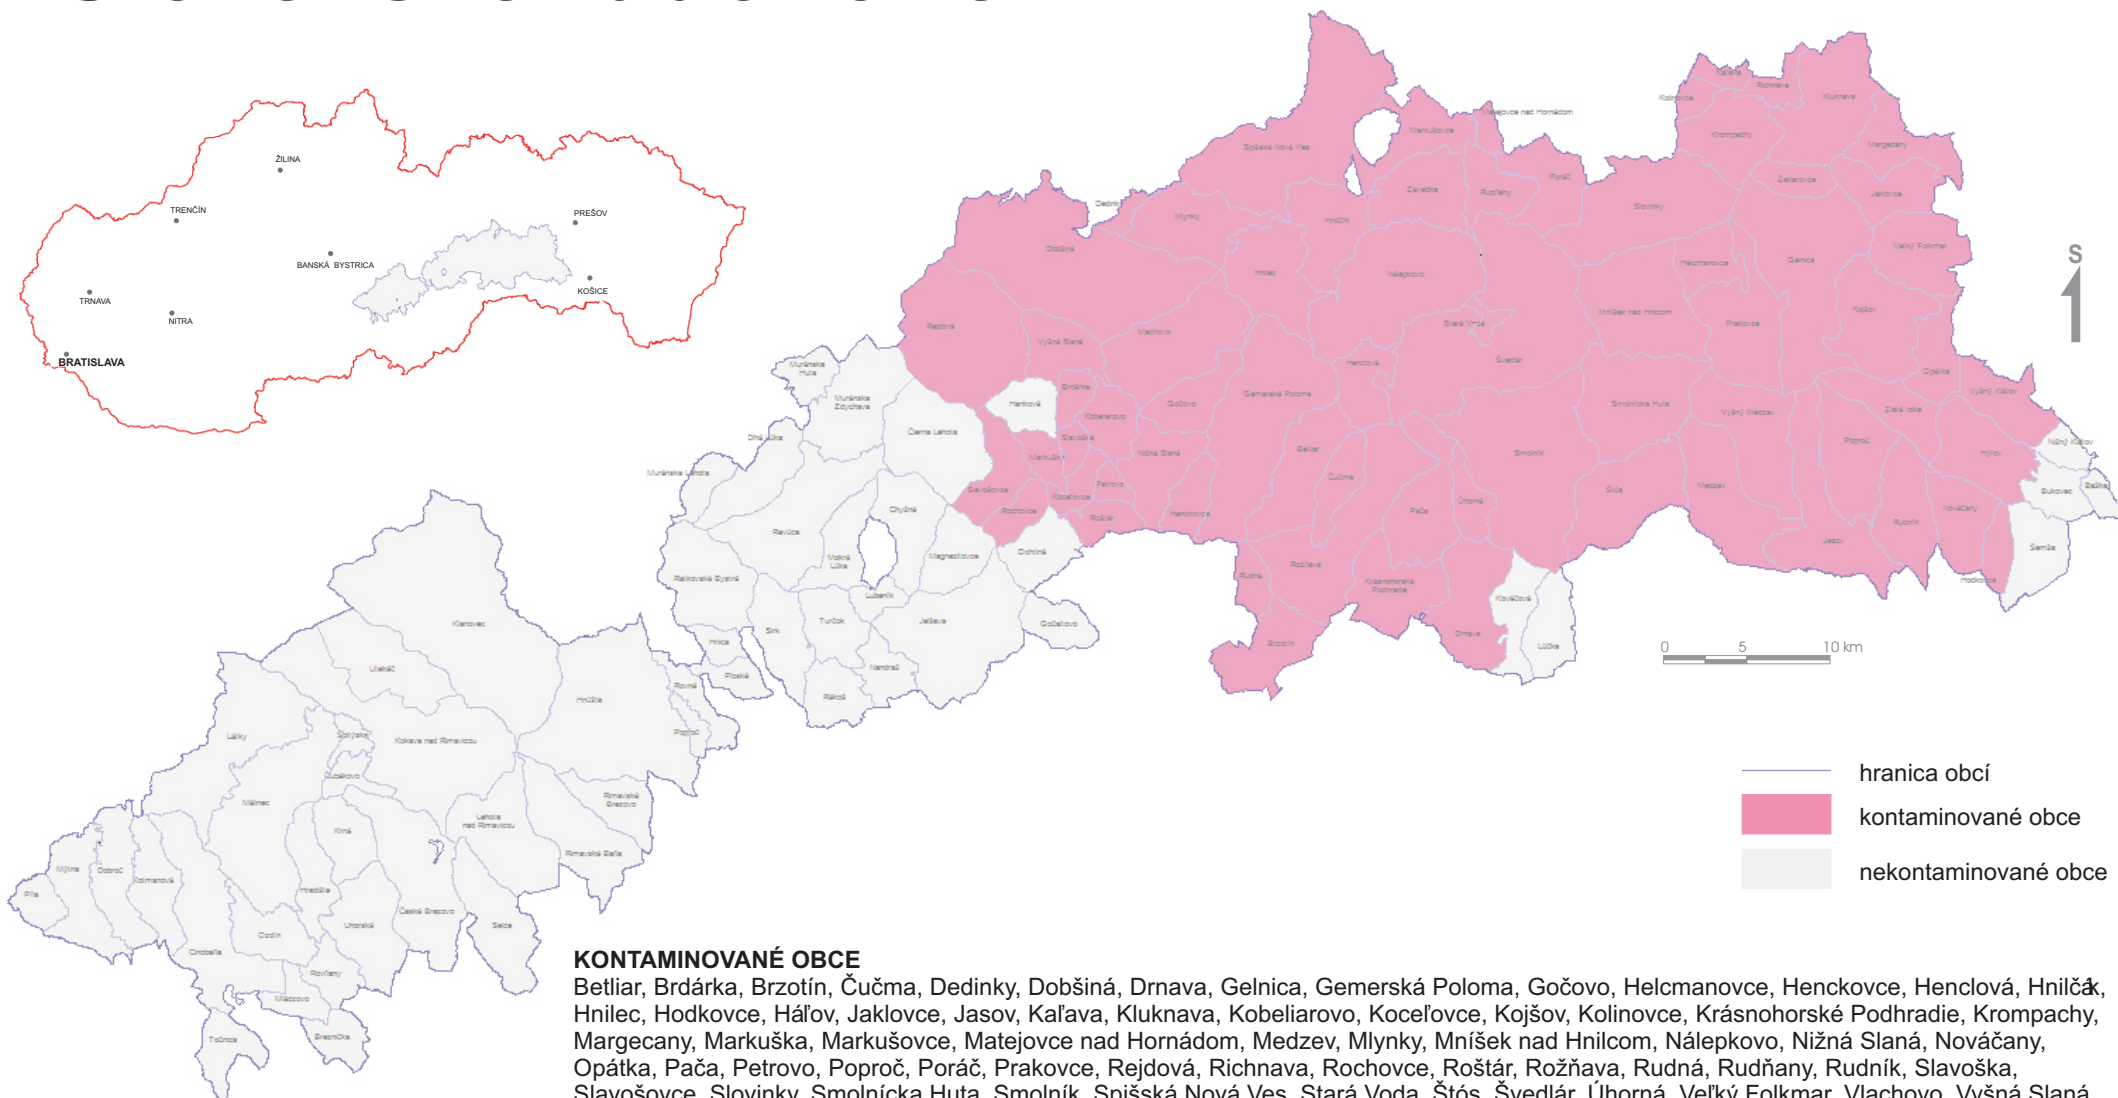

# Slovenské rudohorie

## KONTAMINOVANÉ OBCE

Betliar, Brďárka, Brzotín, Čučma, Dedinky, Dobšiná, Drnava, Gelnica, Gemerská Poloma, Gočovo, Helcmanovce, Henckovce, Henclová, Hnilčák, Hnilec, Hodkovce, Háľov, Jaklovce, Jasov, Kaľava, Kluknava, Kobeliarovo, Koceľovce, Kojšov, Kolinovce, Krásnohorské Podhradie, Krompachy, Margecany, Markuška, Markušovce, Matejovce nad Hornádom, Medzev, Mlynky, Mníšek nad Hnilcom, Nálepko, Nižná Slaná, Nováčany, Opátka, Pača, Petrovo, Poproč, Poráč, Pravokce, Rejdová, Richnava, Rochovce, Roštár, Rožňava, Rudná, Rudňany, Rudník, Slavoška, Slavošovce, Slovinky, Smolnícka Huta, Smolník, Spišská Nová Ves, Stará Voda, Štós, Švedlár, Úhorná, Veľký Folkmar, Vlachovo, Vyšná Slaná, Vyšný Klátov, Vyšný Medzev, Žakarovce, Závadka, Zlatá Idka

## NEKONTAMINOVANÉ OBCE

Baška, Breznička, Bukovec, České Brezovo, Chyžné, Čierna Lehota, Cinobaňa, Dobroč, Ďubákovo, Gočaltovo, Hanková, Hnúšťa, Hradište, Hrlica, Jelšava, Klenovec, Kokava nad Rimavicou, Kotmanová, Kováčová, Krná, Látky, Lehota nad Rimavicou, Lubeník, Lúčka, Magnezitovce, Málinec, Mládzovo, Mokrú Lúka, Muránska Dlhá Lúka, Muránska Huta, Muránska Lehota, Muránska Zdychava, Mýtina, Nandraž, Nižný Klátov, Ochtiná, Ozdín, Píla, Ploské, Poproč, Rákoš, Ratkovské Bystré, Revúca, Rimavská Baňa, Rimavské Brezovo, Rovňany, Rovné, Selce, Šemša, Sirk, Šoltýska, Točnica, Turčok, Uhorské, Utekáč