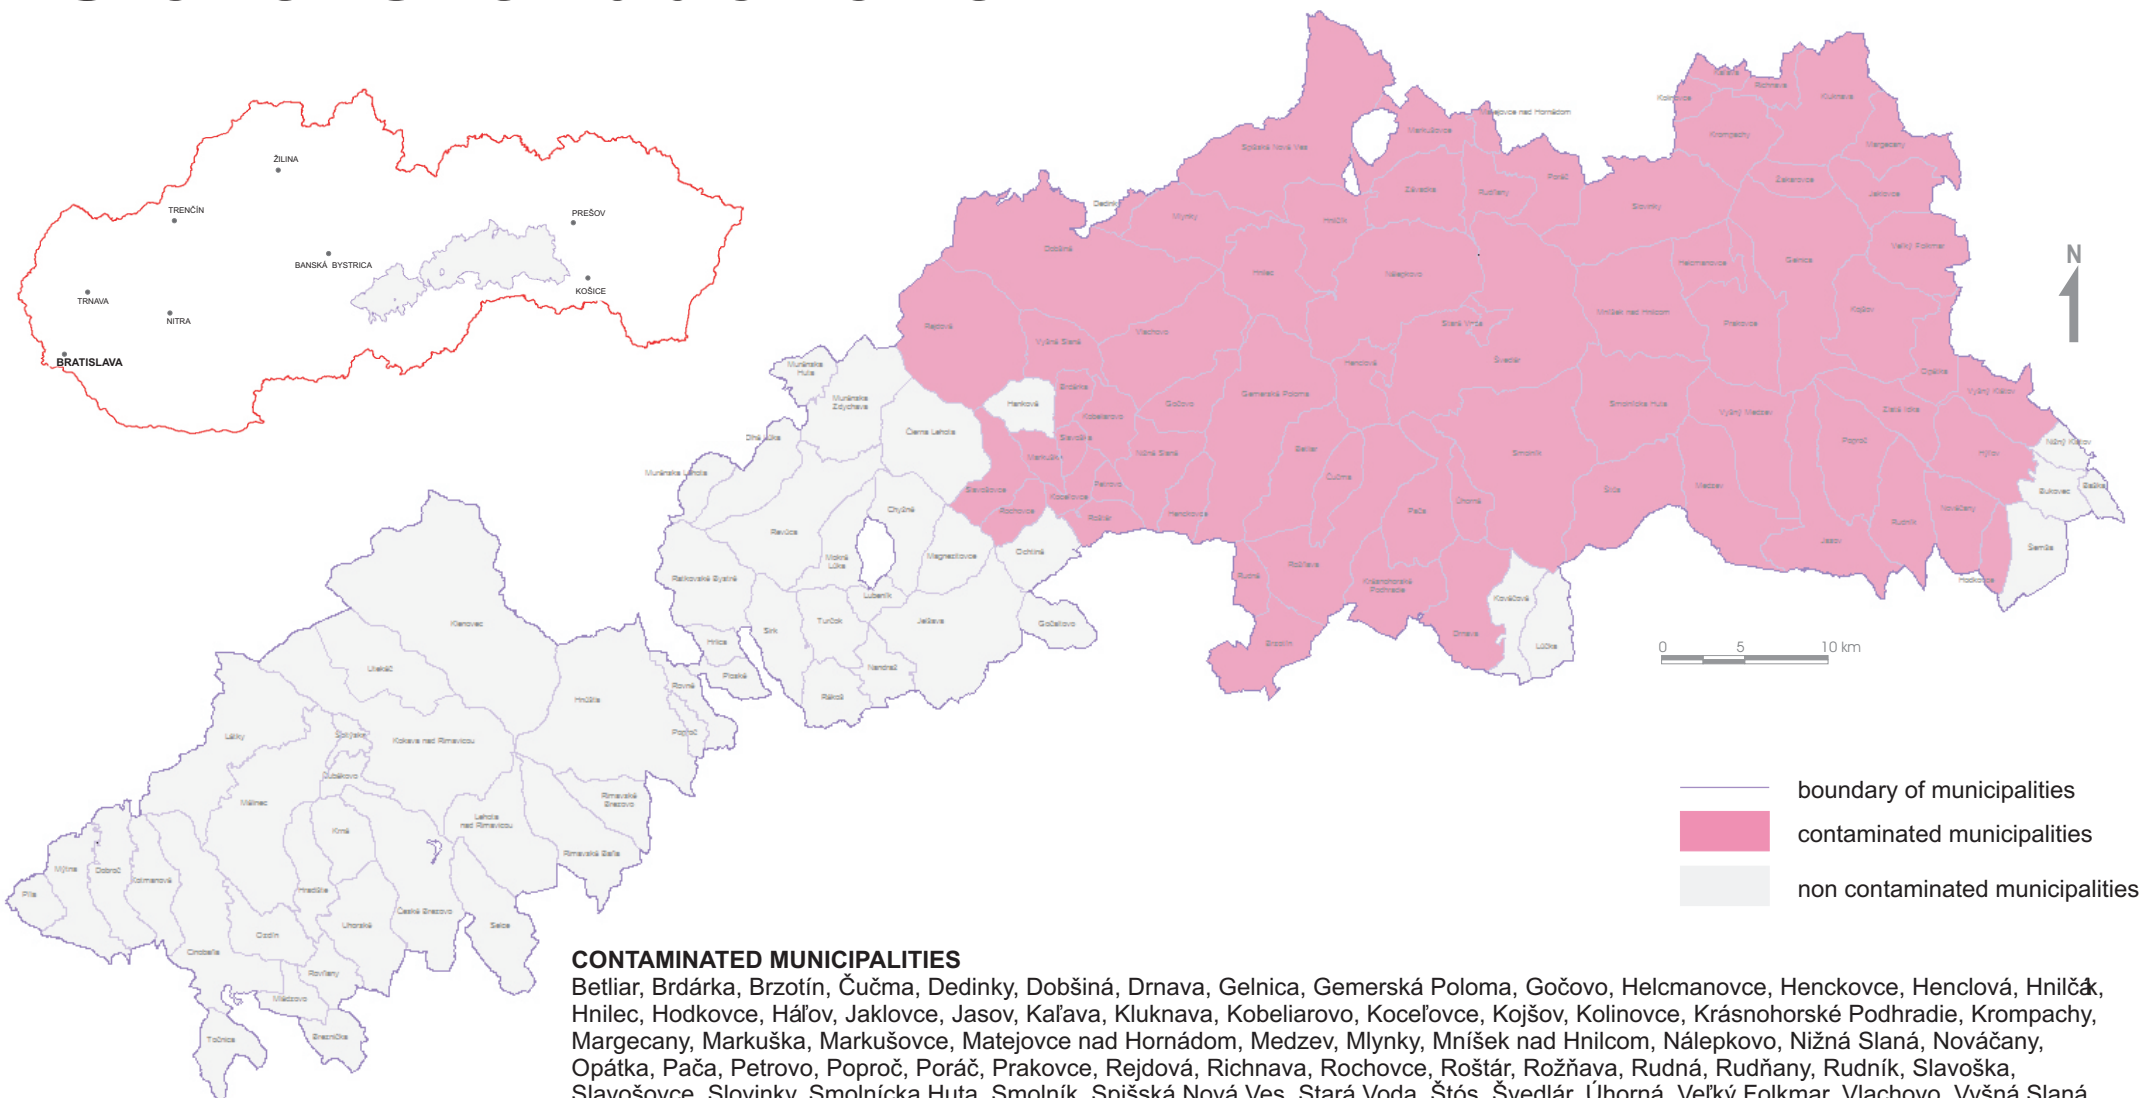

Slovenské rudohorie

CONTAMINATED MUNICIPALITIES

Betliar, Brďárka, Brzotín, Čučma, Dedinky, Dobšiná, Drnava, Gelnica, Gemerská Poloma, Gočovo, Helcmanovce, Henckovce, Henclová, Hnilčák, Hnilec, Hodkovce, Háľov, Jaklovce, Jasov, Kaľava, Kluknava, Kobeliarovo, Koceľovce, Kojšov, Kolinovce, Krásnohorské Podhradie, Krompachy, Margecany, Markuška, Markušovce, Matejovce nad Hornádcom, Medzev, Mlynky, Mníšek nad Hnilcom, Nálepko, Nižná Slaná, Nováčany, Opátka, Pača, Petrovo, Poproč, Poráč, Pravokce, Rejdová, Richnava, Rochovce, Roštár, Rožňava, Rudná, Rudňany, Rudník, Slavoška, Slavošovce, Slovinky, Smolnícka Huta, Smolník, Spišská Nová Ves, Stará Voda, Štós, Švedlár, Úhorná, Veľký Folkmar, Vlachovo, Vyšná Slaná, Vyšný Klátov, Vyšný Medzev, Žakarovce, Závadka, Zlatá Idka

NON CONTAMINATED MUNICIPALITIES

Baška, Breznička, Bukovec, České Brezovo, Chyžné, Čierna Lehota, Cinobaňa, Dobroč, Ďubákovo, Gočaltovo, Hanková, Hnúšťa, Hradište, Hrlica, Jelšava, Klenovec, Kokava nad Rimavicou, Kotmanová, Kováčová, Krná, Látky, Lehota nad Rimavicou, Lubeník, Lúčka, Magnezitovce, Málinec, Mládzovo, Mokrú Lúka, Muránska Dlhá Lúka, Muránska Huta, Muránska Lehota, Muránska Zdychava, Mýtina, Nandraž, Nižný Klátov, Ochtiná, Ozdín, Píla, Ploské, Poproč, Rákoš, Ratkovské Bystré, Revúca, Rimavská Baňa, Rimavské Brezovo, Rovňany, Rovné, Selce, Šemša, Sirk, Šoltýska, Točnica, Turčok, Uhorské, Utekáč